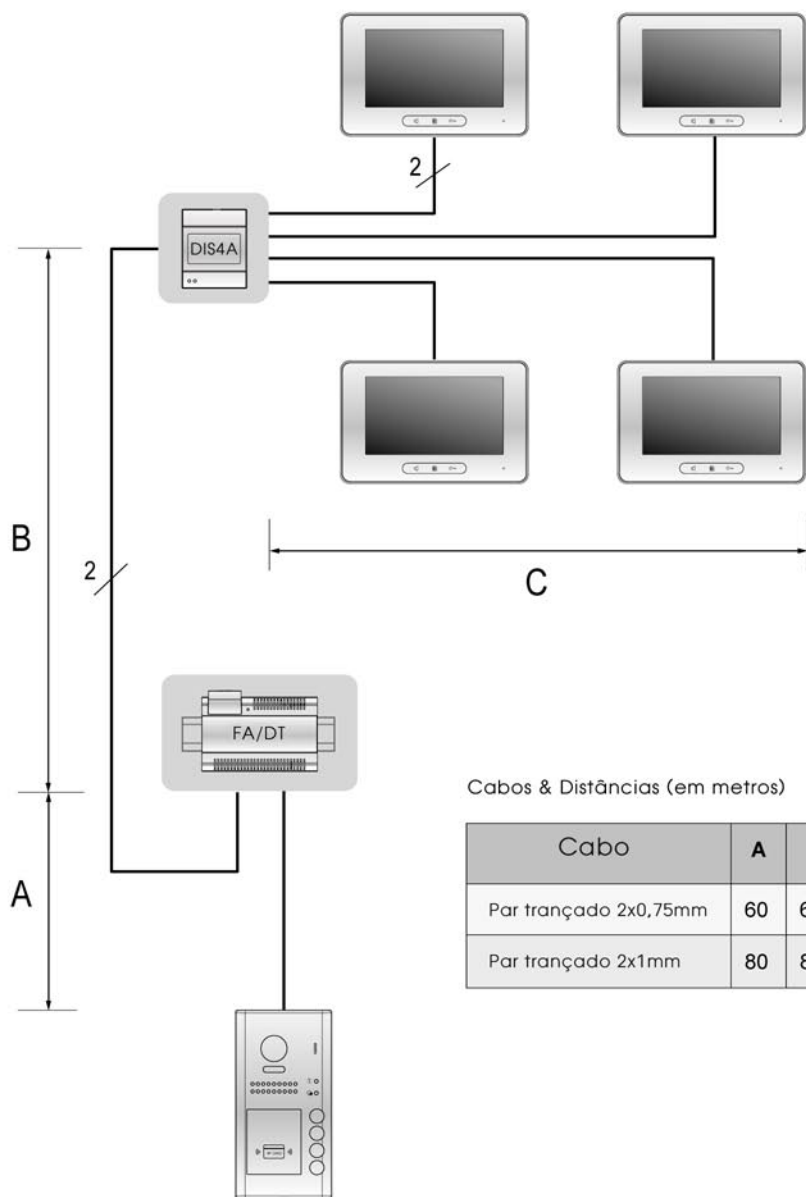

Cablagem & Distância

Habitação Multifamiliar

Cabos & Distâncias (em metros)

Cabo	A	B	C
Par trançado 2x0,75mm	60	60	30
Par trançado 2x1mm	80	80	40